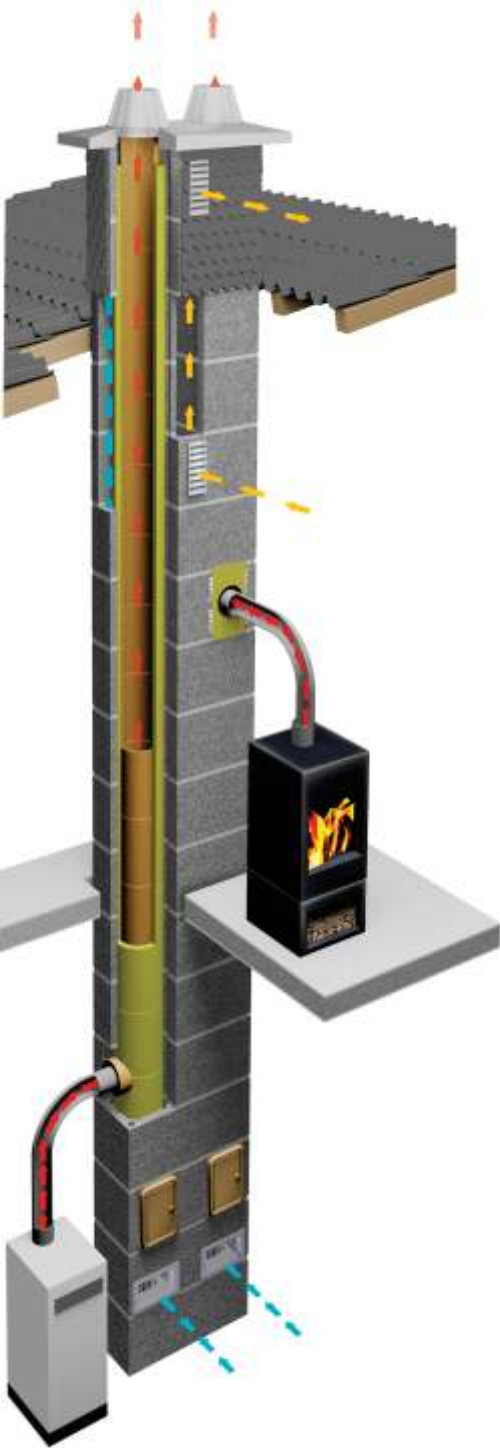

SCHIEDEL RONDO PLUS

Димохідна система

КРАЇНА ДИМАРІВ
Лідер в системах димовиведення

SCHIEDEL RONDO PLUS

Димохідна система

Тришарова система керамічного димоходу для всіх видів палива

Schiedel Рондо Плюс – це димохід, який відповідає усім вимогам, які ставлять до сучасних димохідних систем: швидко створює хорошу тягу, стійкий на дію конденсату та високих температур, що виникають, наприклад, при загорянні сажі. Дуже простий і швидкий у монтажі.

ВИСОКОЯКІСНА КЕРАМІЧНА ТРУБА

Стійка до впливу високих температур і частих змін температури, кислотостійка, високої щільності і міцності.

ІЗОЛЯЦІЙНИЙ ШАР

Гарантує високу теплоізоляцію димоходу. Ізоляційні килимки з мінеральної вати полегшують монтаж і забезпечують повне прилягання до керамічної труби.

ЗОВНІШНІЙ ПУСТОТІЛИЙ БЛОК

З легкого бетону з каналами провітрювання. Безпроблемний та швидкий монтаж.

Гарантія 30 років

від прогорання та корозії

КРАЇНА ДИМАРІВ
Лідер в системах димовиведення

**Schiedel Рондо Плюс – це сучасний
димохід для всіх видів палива таких, як:**
природний газ, мазут, вугілля, дерево
та інші види палива.

СИСТЕМА ПРОВІТРЮВАННЯ
ЗАПОБИГАЄ ШКОДІ, ЯКУ
ВИКЛИКАЄ ВОЛОГІСТЬ.

Чому слід обрати Schiedel Рондо Плюс

1 Довговічність

- стійкість на дію конденсату
- діапазон температур 60°C-600°C
- з системою провітрювання
- ізолюваний — мінеральна вата